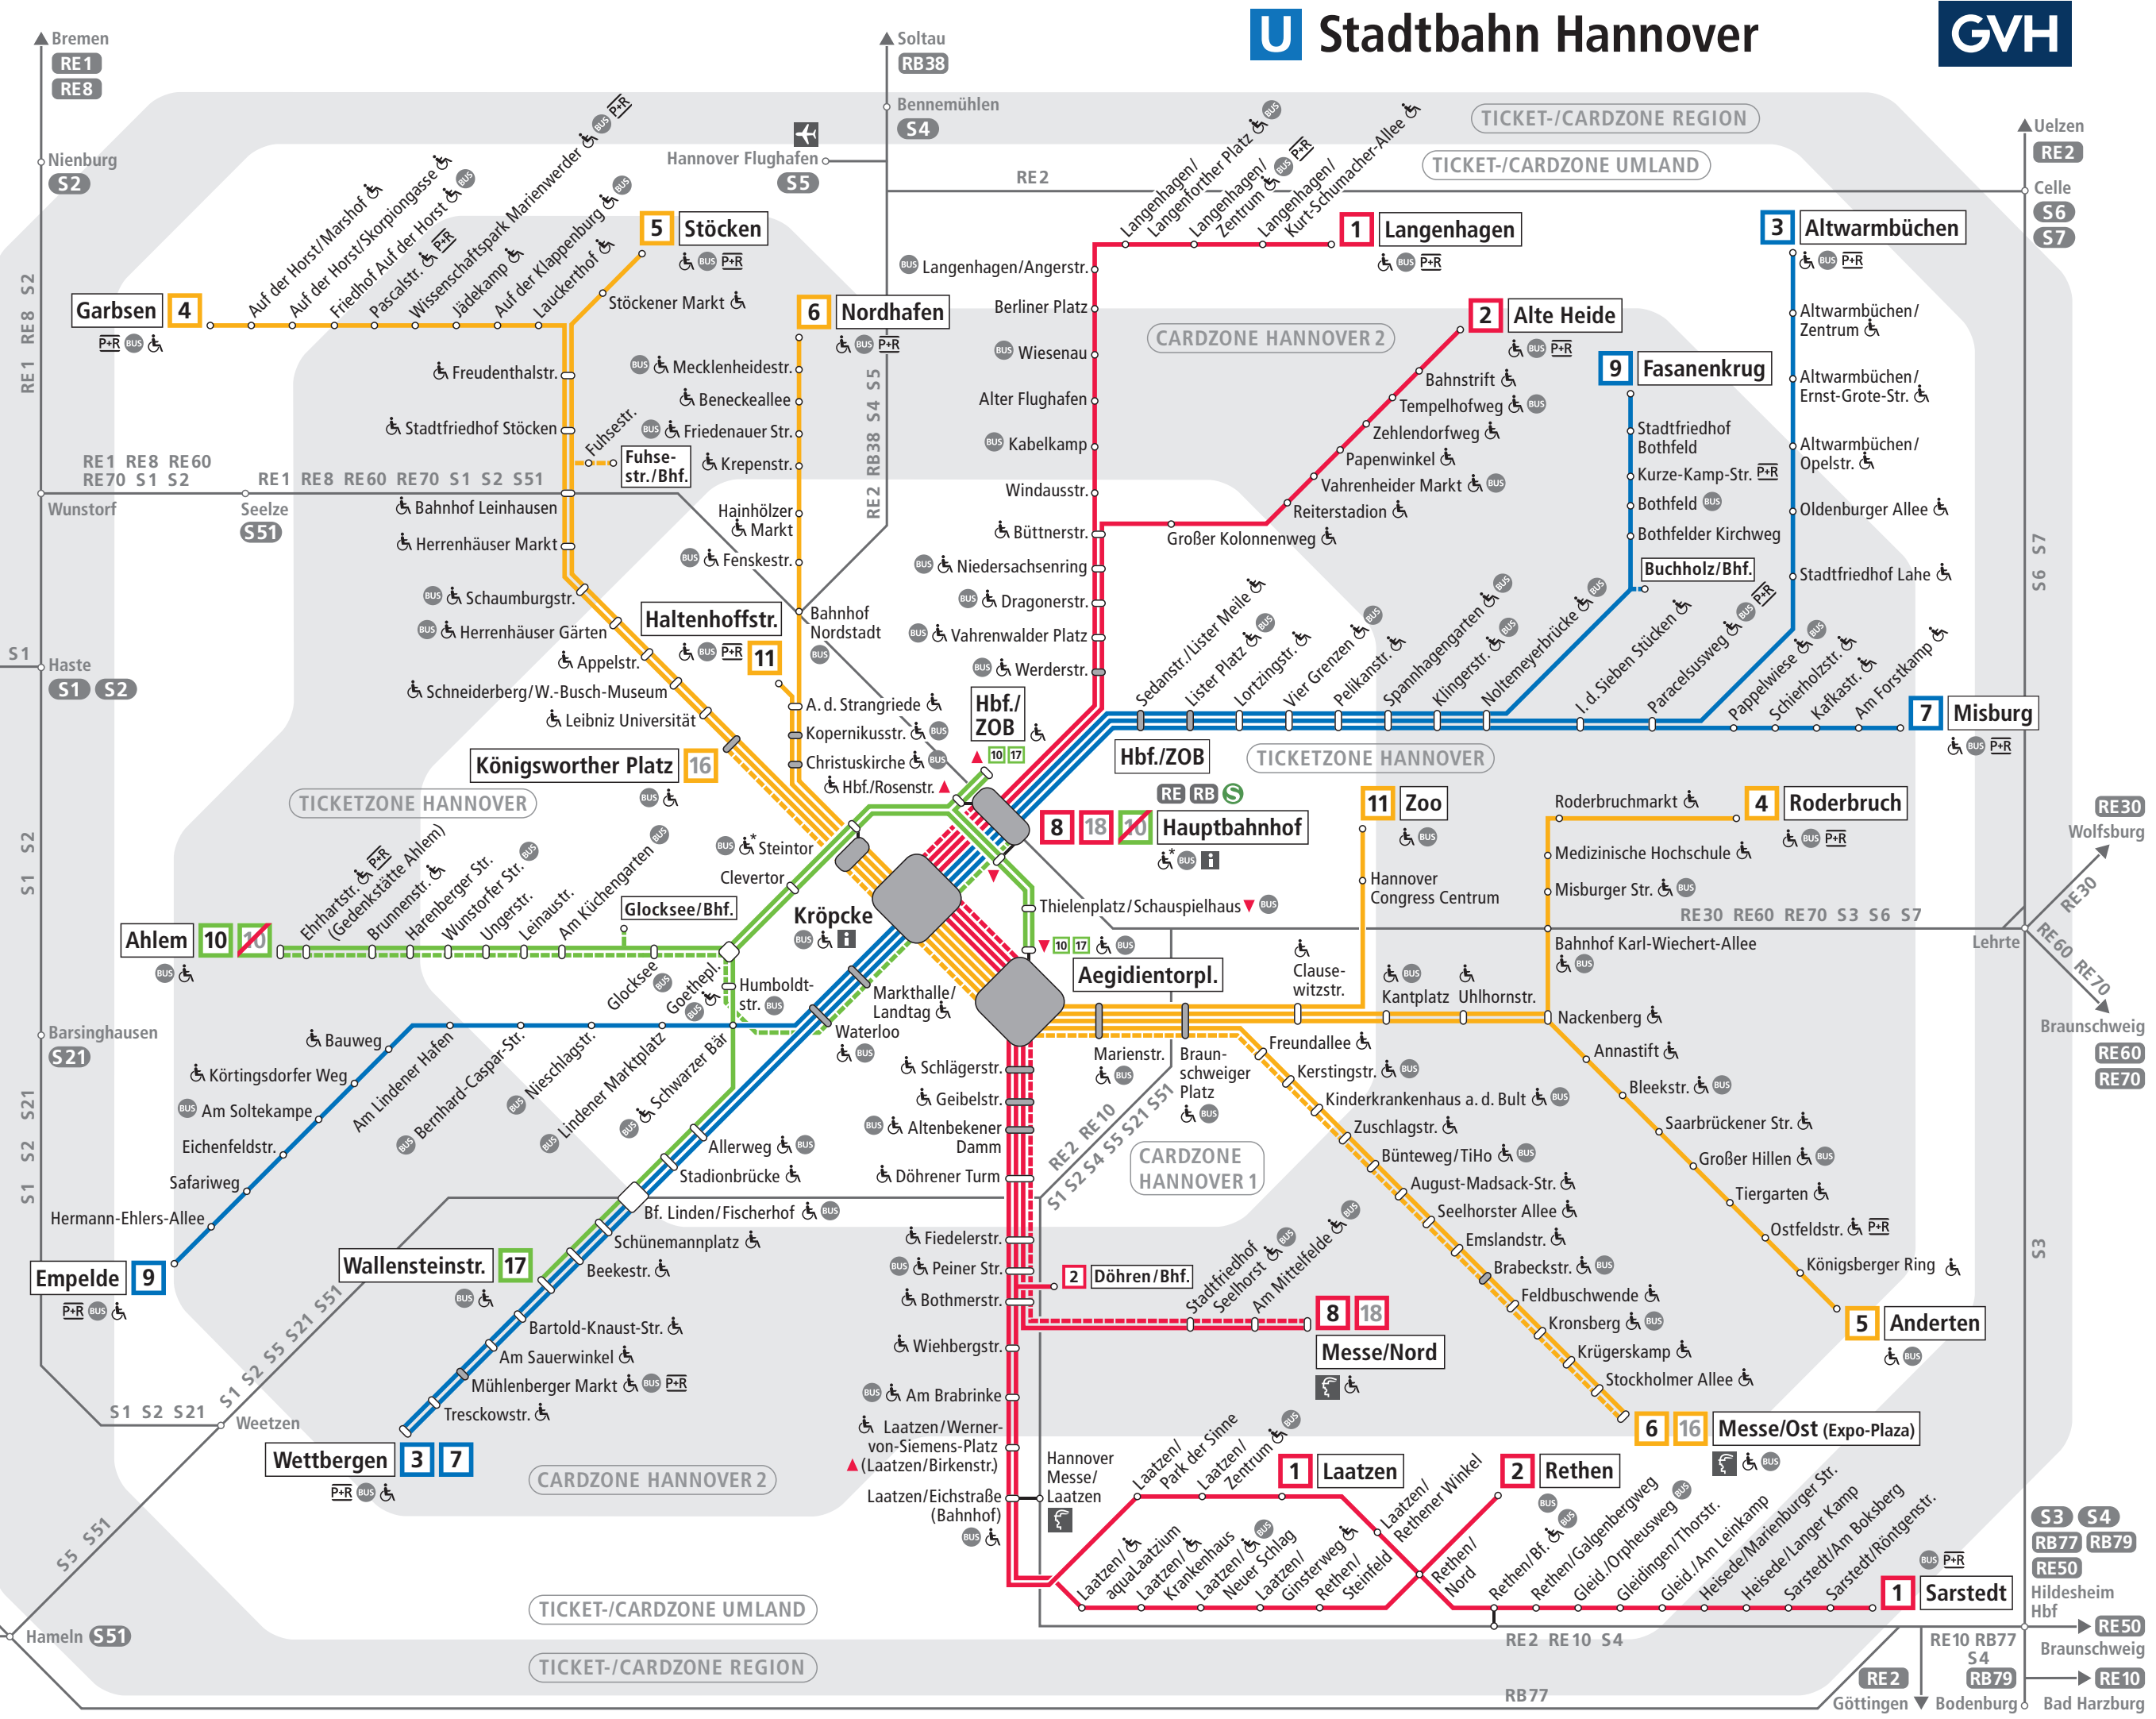

- 3** Stadtbahn mit Haltestelle
Tram line with stop
- Stadtbahn mit Tunnelstation**
Underground station
- 16 18** Veranstaltungslinie
Special service
- Abweichender Fahrweg im Nachtsternverkehr**
Night service
- RE 2** RegionalExpress
- RB 38** RegionalBahn
Regional train
- S 2** S-Bahn
Suburban train
- Übergang zum Bus**
Interchange with bus
- P+R** Park + Ride
- Stufenfreier Zu-/Abgang**
Step-free access
- Für Linien 10 und 17 hier kein stufenfreier Zu-/Abgang**
For lines 10 and 17 here no step-free access
- Tarifzonen**
Fare zones

- Voraussichtlich bis Mai 2017**
Probably until May 2017
- Voraussichtlich ab September 2017**
Probably from Sept. 2017
- Mai bis September 2017**
May till September 2017
- ~~10 Ahlem – Aegidientorplatz~~
- ~~17 Aegidientorplatz – Wallensteinstraße~~
- 17 Glocksee/Bhf. – Wallensteinstraße